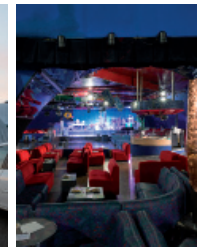

DANTE BINI:
SPORTHALLE, RUSSI, 1973

PORTOGHESI, ABRUZZINI:
COLONIA ENPAS, CESENATICO, 1961-66

DANTE BINI:
DISKOTHEK, CASTEL BOLOGNESE, 1972

PONTI, FORNAROLI, ROSSELLI:
FONDAZIONE GARZANTI, FORLÌ, 1953-57